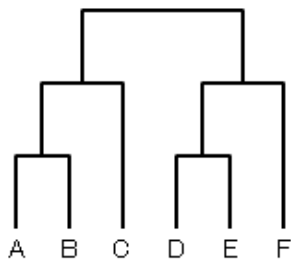

学生クラス

	ロボット名 & オペレーター名	1	2	3
1	YSE_beachboy 鈴木 健二 横浜システム工学院専門学校			
2	E.D.I. 武藤 彬史 帝京科学大学			
3	海人 伝法 拓馬 日本工学院八王子専門学校			

学生部門第一回戦   1 VS 2
学生部門第二回戦   2 VS 3
学生部門第三回戦   1 VS 3

エキスパート部門

タイムアタック

各一台ずつタイムを計測します。
タイムの早いチーム、又はフラッグにより近づいたチームからトーナメントを選択できます。
出走順は以下の通りです。

	チーム名	ロボット名	オペレーター名
1	東海大学ロボカップサッカープロジェクト	セヴォートZZ	FC Twaves
2	ゆうたズ	ゆうたロボ改	中沢 博
3	神奈川工科大学Aチーム	KAIT-α	南上 勝也
4		からえん	遠藤
5	神奈川工科大学Bチーム	KAIT-β	石川 亮
6	磯子工業高校	磯工ウォーカーT	尾花 健司

対戦名	対戦選手
第一回戦	A VS B
第二回戦	D VS E
準決勝第一	第一回戦勝者 VS C
準決勝第二	第二回戦勝者 VS F
決勝戦	準決勝第一勝者 VS 第二勝者